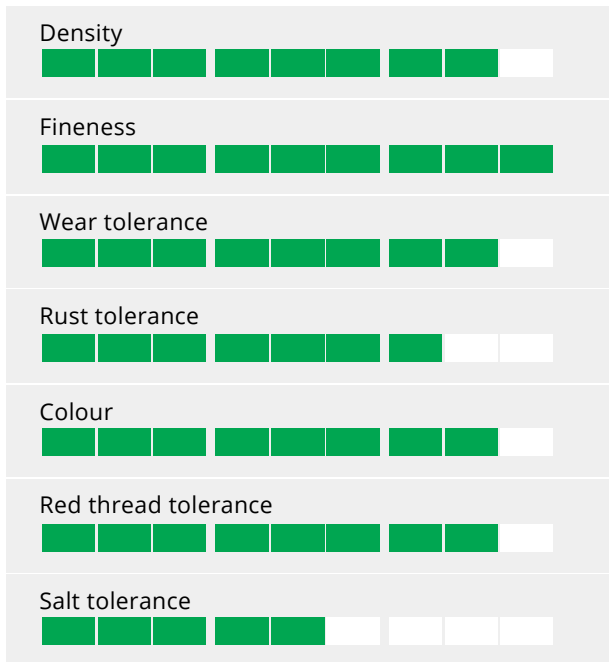

CARATTERISTICHE

- Rapido insediamento del manto erboso
- Elevata resistenza alle malattie fungine
- Ottima tolleranza all'usura
- Eccellente colore invernale ed estivo
- Eccellente superficie di gioco

Dose di semina

30 gr/mq

Altezza taglio

2/4 cm

Periodo

da febbraio a novembre

Poa Pratensis Liberator
30%

Lolium Perenne Aspire
35%

Lolium Perenne Pizzazz II
35%

Sacco Kg. 10

Perennial ryegrass
Dark green with excellent drought recovery

- Dark green color
- Strong drought recovery
- Early spring greenup
- Excellent turf quality
- Disease resistant

Ratings

Quick facts